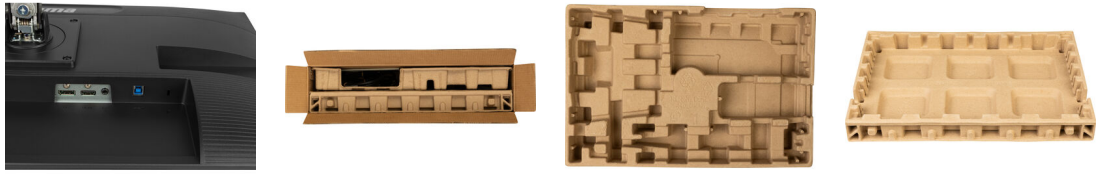

Alle Warenzeichen sind eingetragene Handelsmarken. Irrtum und Änderungen in den Spezifikationen vorbehalten. Alle LCD's erfüllen die ISO-9241-307:2008 Pixelfehlerklasse. © IYAMA CORPORATION. ALL RIGHTS RESERVED